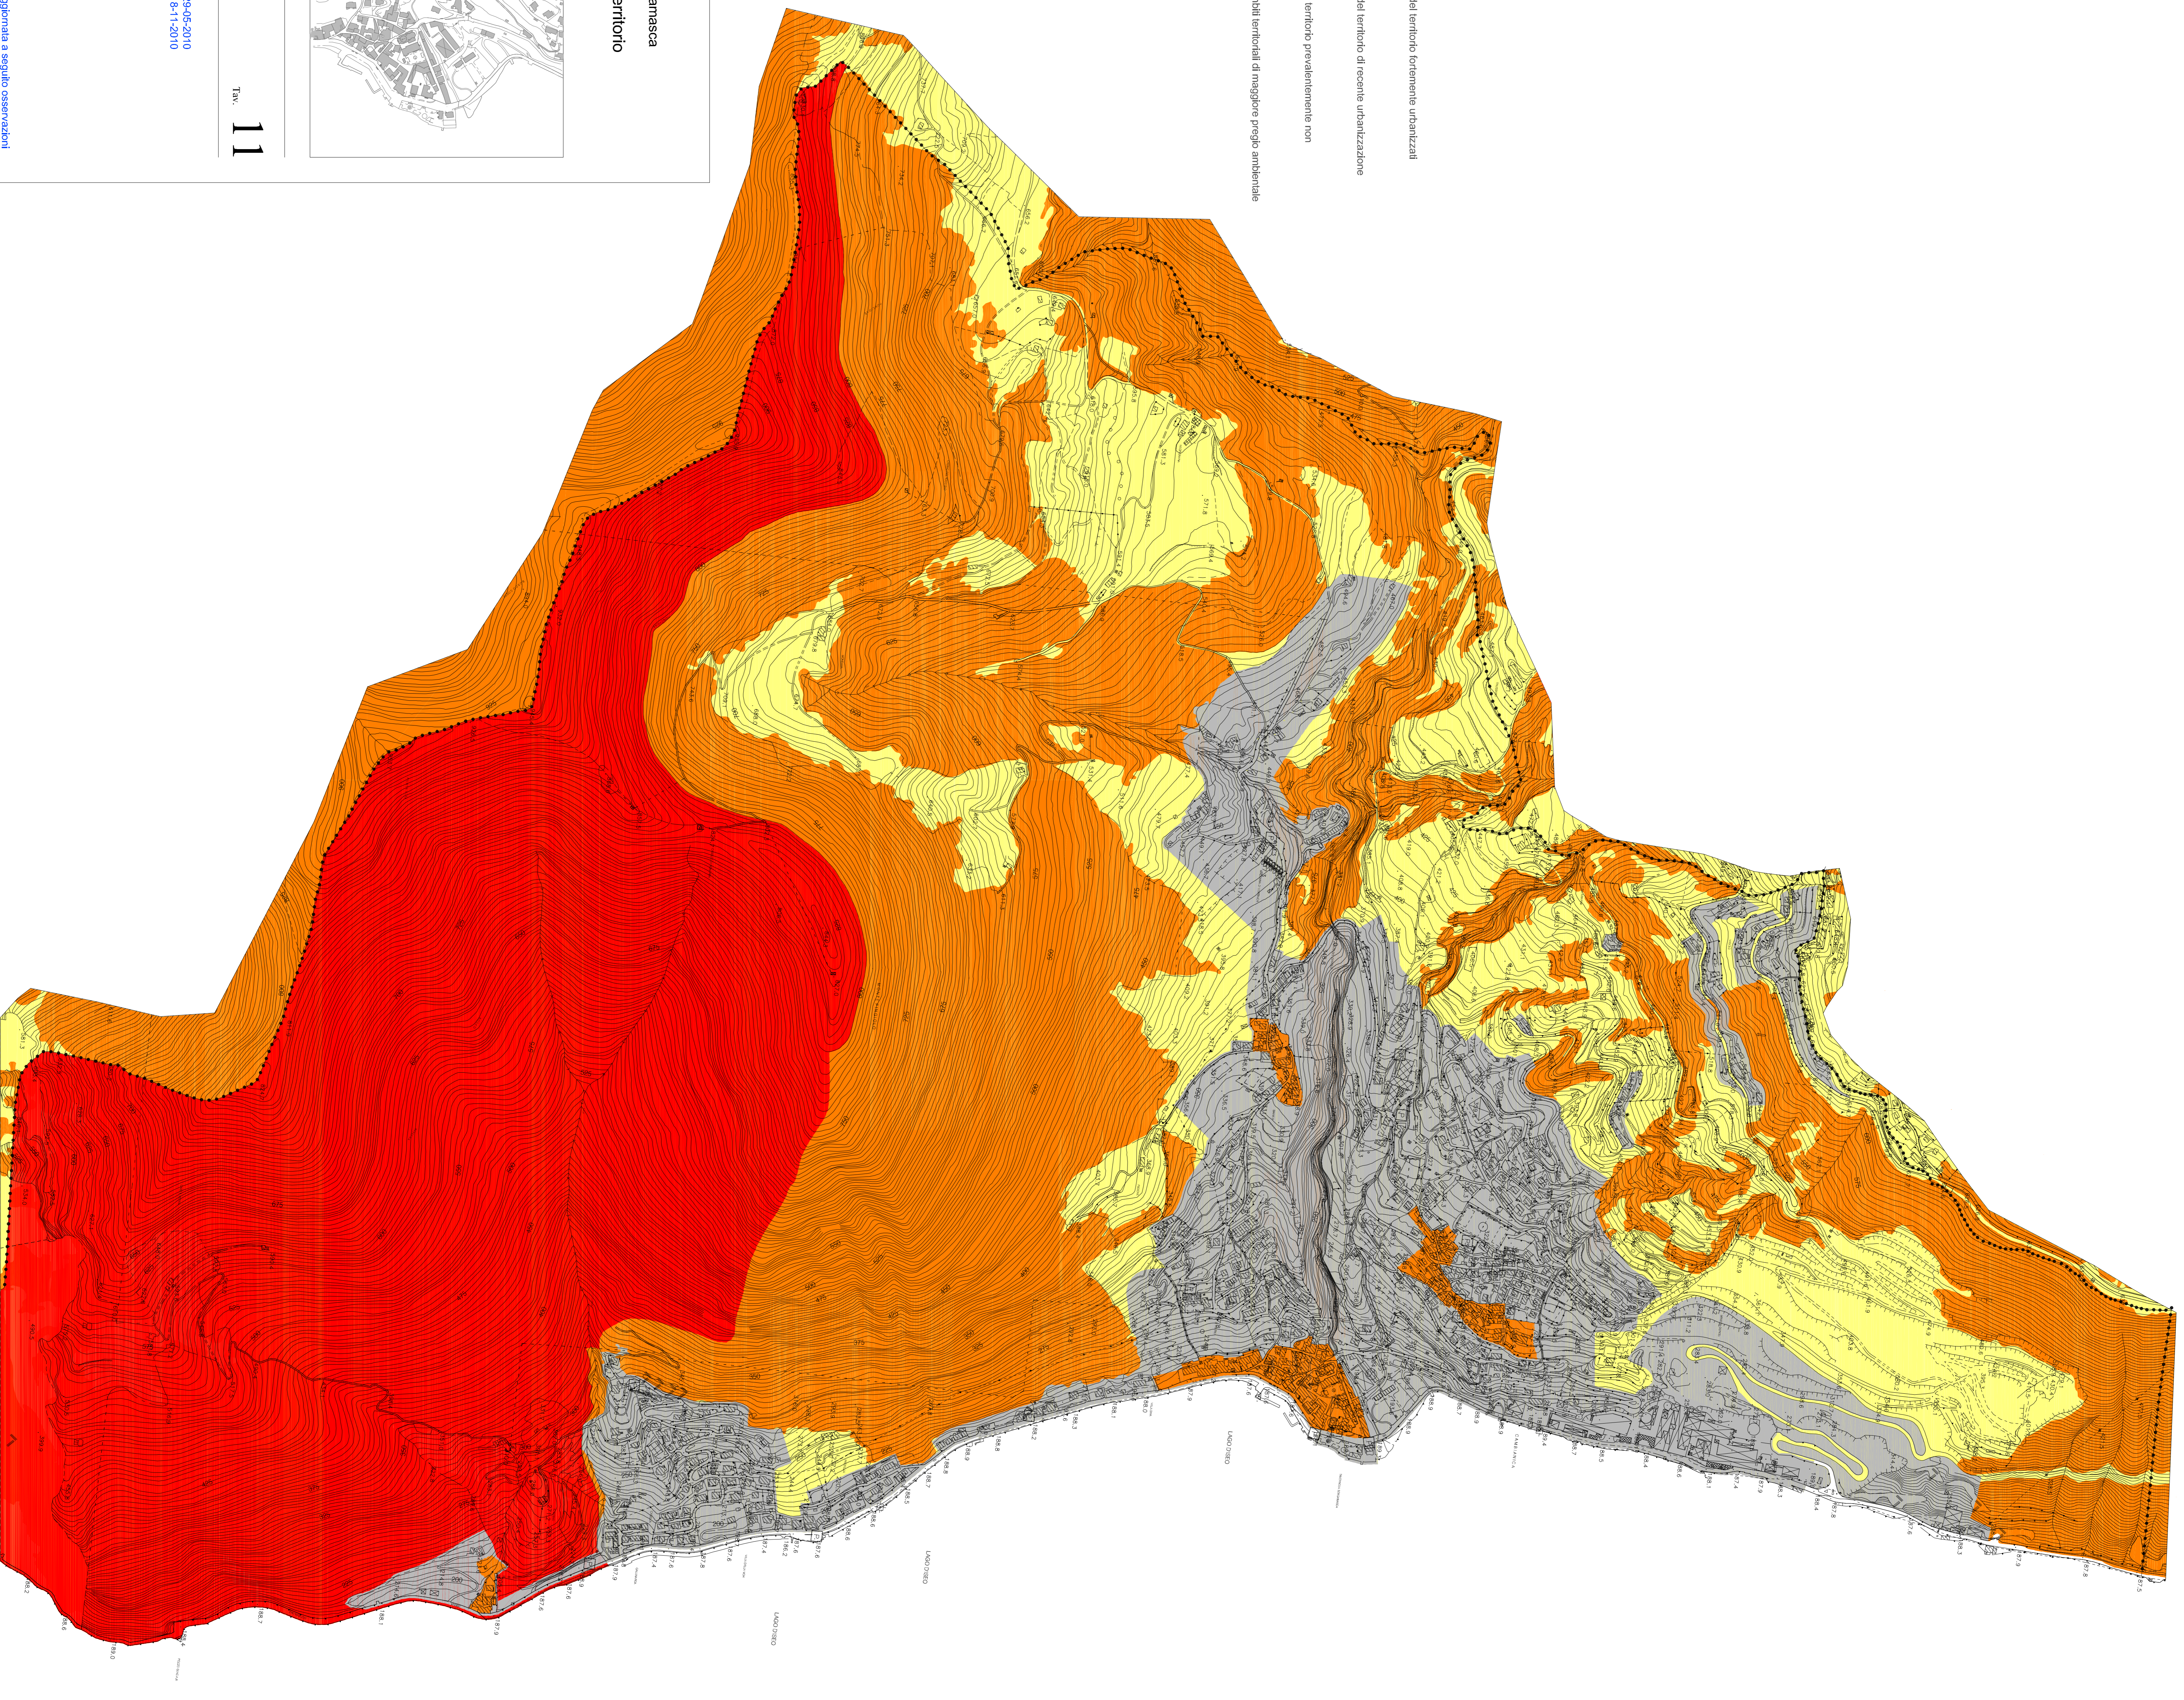

1. LEGENDA:
2. Classe 1 - Sensibilità paesistica bassa: ambiti del territorio fortemente urbanizzati
   - Classe 2 - Sensibilità paesistica media: ambiti del territorio di recente urbanizzazione
   - Classe 3 - Sensibilità paesistica alta: ambiti del territorio prevalentemente non urbanizzati (o nuclei storici)
   - Classe 4 - Sensibilità paesistica molto alta: ambiti territoriali di maggiore pregio ambientale
   - ●●●●●●●●●● Contorno comunale

Provincia di Bergamo
Comune di Tavernola Bergamasca
Piano di Governo del Territorio
(L.R. 11 marzo 2009 n. 12)